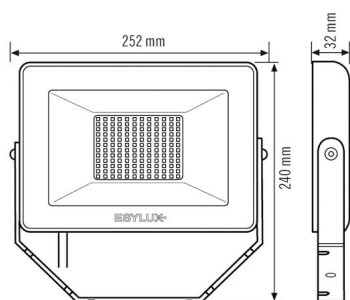

Tekniske data

GENERELT	
Apparatkategorier	Lyskaster
Produktanvisning	Lyskasterne er beregnet til utendørs bruk. Ved bruk innendørs (f.eks. under tak) kan eventuelt varmen ikke ledes bort på en tilstrekkelig måte.
Fjernstyrt	–
Samsvar	CE-merket, EAC, RoHS, WEEE
EPREL_Adresse_Technische_Doku	ESYLUX An der Strusbek 40, 22926 Ahrensburg
Bevollmächtigte Person EPREL	Dr. Marc-Oliver von Maydell - Head of Engineering
Garanti	3 år
FASTGJØRING	
Monteringstype	Utenpåliggende
Moneringssted	Vegg
Tilkoblingstype	Åpen ende
Tilkoblingsbart ledertverrsnitt	0,75 – 2,50 mm ²
Antall kontakter	3
Lengde på strømledning	0,8 m
KABINETT	
Mål	lengde 252 mm x Bredde 240 mm x Høyde/ dybde 32 mm
Vekt	1182 g
Material	Aluminium og UV-stabilisert plast
Kapslingsgrad	IP65
Omgivelsestemperatur	-25 °C...+40 °C
Farge	svart, tilsvarende RAL 9005

Glødetrådtest iht. IEC 60695-2-10	650 °C
ELEKTRISK UTFØRELSE	
Styringssystem	ON/OFF
Kapslingsklasse	I
Merkespenning	220 - 240 V ~ / 50 - 60 Hz
Innkoblingsstrøm	10,1 A / 36 μs
Lekkasjestrøm	0,172 mA
LYS	
Diffusor	transparent
Lysutstråling	direkte
Strålingsvinkel	120 °
Unified Glare Rating	< 30
Flimrefaktor	<30%
Nominell effekt P	47 W
Lysstrøm	5000 lm
Lyseffekt	106 lm/W
Fargetemperatur	4100 K
Fargegjengivelsesindeks Ra	> 80
Fargetoleranse	4 SDCM
Color Quality Scale (fargekvalitetsskala)	>80
Levetid L70B10 ved 25 °C	50000 h
Levetid L70B50 ved 25 °C	50000 h
Levetid L80B10 ved 25 °C	35000 h
Levetid L80B50 ved 25 °C	35000 h
Levetid L90B10 ved 25 °C	25000 h
Levetid L90B50 ved 25 °C	25000 h
Fotobiologisk sikkerhet	RG0

BASIC OFL TR 5000 840 BK

El.nr.

GTIN nr.

32 019 67

4015120810756

Målskisse

Lysfordeling